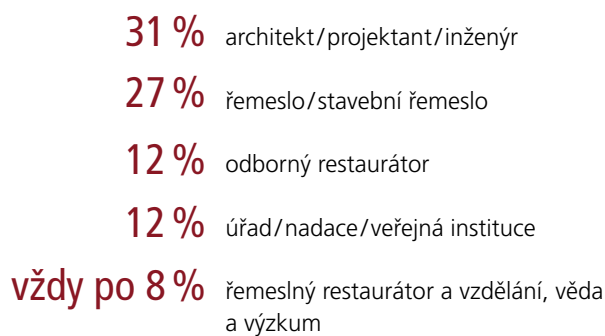

Všechny ceny jsou uvedeny bez DPH.

Přihlášku na veletrh naleznete zde:
www.denkmal-leipzig.com/exhibitors

DENKMAL JE ODBORNOU PLATFORMOU PRO TYTO OBLASTI

- průmyslové podniky
- odborné firmy v oblasti památkové péče
- řemeslníci a restaurátoři
- architekti a projektanti
- odborné instituce/úřady památkové péče
- věda a výzkum
- investoři a vlastníci historických staveb
- zasloužilí odborníci v oblasti památkové péče
- iniciativní občané a soukromí zájemci

VÝVOJ POČTU VYSTAVOVATELŮ

Auditováno FKM

Zahraniční
vystavovatelé

VÝVOJ POČTU NÁVŠTĚVNÍKŮ

Spolu s veletrhem MUTEK

Zahraniční
návštěvníci

TOP 5 VYSTAVOVATELSKÝCH OBORŮ

TOP 5 OBORŮ ČINNOSTI NÁVŠTĚVNÍKŮ