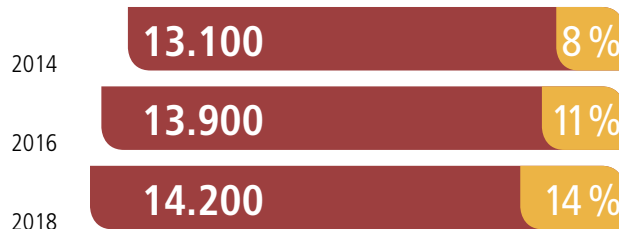

VÝVOJ POČTU VYSTAVOVATELŮ

Auditováno FKM

Zahraniční
vystavovatelé

VÝVOJ POČTU NÁVŠTĚVNÍKŮ

Spolu s veletrhem MUTEK

Zahraniční
návštěvníci

TOP 5 VYSTAVOVATELSKÝCH OBORŮ

TOP 5 OBORŮ ČINNOSTI NÁVŠTĚVNÍKŮ

SPOKOJENOST VYSTAVOVATELŮ

(známky 1-6, 1 = výborně, 6 = nedostatečně)

Další účast v roce 2020	1,9
Doporučení veletrhu	1,6

SPOKOJENOST NÁVŠTĚVNÍKŮ

(známky 1-6, 1 = výborně, 6 = nedostatečně)

Další účast v roce 2020	2,2
Doporučení veletrhu	1,9

VÍCEOBOROVÝ ODBORNÝ PROGRAM S RŮZNÝMI FORMÁTY AKCÍ

6.600 odborných návštěvníků využilo během tří veletržních dnů více než 200 akcí zaměřených na odbornou praxi.

93 % návštěvníků hodnotí kvalitu odborného programu jako dobrou.