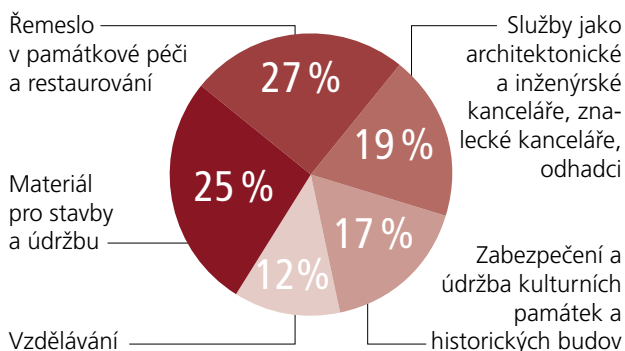

Všechny ceny jsou uvedeny bez DPH.

Přihlášku na veletrh naleznete zde:
www.denkmal-leipzig.com/exhibitors

DENKMAL JE ODBORNOU PLATFORMOU PRO TYTO OBLASTI

- průmyslové podniky
- odborné firmy v oblasti památkové péče
- řemeslníci a restaurátoři
- architekti a projektanti
- odborné instituce/úřady památkové péče
- věda a výzkum
- investoři a vlastníci historických staveb
- zasloužilí odborníci v oblasti památkové péče
- iniciativní občané a soukromí zájemci

VÝVOJ POČTU VYSTAVOVATELŮ

Auditováno FKM

Zahraniční
vystavovatelé

VÝVOJ POČTU NÁVŠTĚVNÍKŮ

Spolu s veletrhem MUTEK

Zahraniční
návštěvníci

TOP 5 VYSTAVOVATELSKÝCH OBORŮ

TOP 5 OBORŮ ČINNOSTI NÁVŠTĚVNÍKŮ

SPOKOJENOST VYSTAVOVATELŮ

(známky 1-6, 1 = výborně, 6 = nedostatečně)

Další účast v roce 2020	1,9
Doporučení veletrhu	1,6

SPOKOJENOST NÁVŠTĚVNÍKŮ

(známky 1-6, 1 = výborně, 6 = nedostatečně)

Další účast v roce 2020	2,2
Doporučení veletrhu	1,9

VÍCEOBOROVÝ ODBORNÝ PROGRAM S RŮZNÝMI FORMÁTY AKCÍ

6.600 odborných návštěvníků využilo během tří veletržních dnů více než 200 akcí zaměřených na odbornou praxi.

93 % návštěvníků hodnotí kvalitu odborného programu jako dobrou.