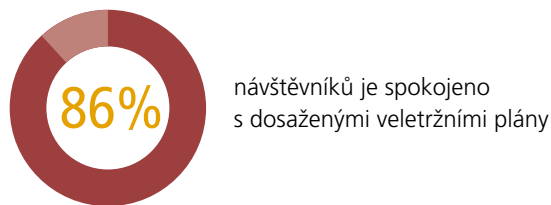

SPOKOJENOST VYSTAVOVATELŮ

(známky 1-6, 1 = výborně, 6 = nedostatečně)

Další účast v roce 2020	1,9
Doporučení veletrhu	1,6

SPOKOJENOST NÁVŠTĚVNÍKŮ

(známky 1-6, 1 = výborně, 6 = nedostatečně)

Další účast v roce 2020	2,2
Doporučení veletrhu	1,9

VÍCEOBOROVÝ ODBORNÝ PROGRAM S RŮZNÝMI FORMÁTY AKCÍ

6.600 odborných návštěvníků využilo během tří veletržních dnů více než 200 akcí zaměřených na odbornou praxi.

93 % návštěvníků hodnotí kvalitu odborného programu jako dobrou.